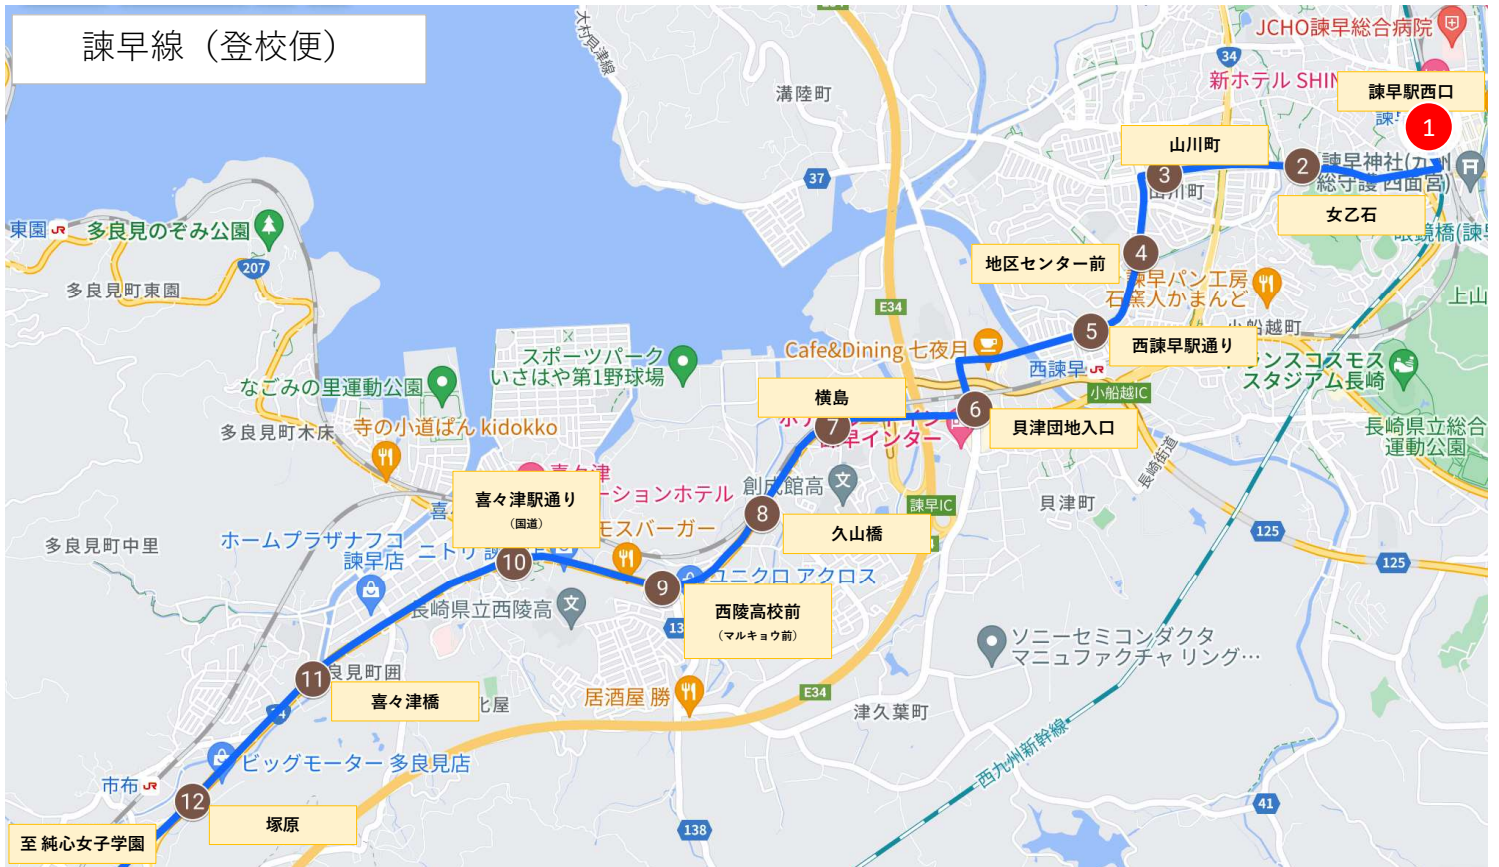

スクールバス路線図

登校便		到着時刻 (予定)
1	諫早駅西口バス停	7:05
2	女乙石バス停	7:10
3	山川町バス停	7:12
4	地区センター前バス停	7:14
5	西諫早駅通りバス停	7:16
6	貝津団地入口バス停	7:20
7	横島バス停	7:22
8	久山橋バス停	7:24
9	西陵高校前バス停(マルキョウ前)	7:26
10	喜々津駅通りバス停(国道)	7:28
11	喜々津橋バス停	7:30
12	塚原バス停	7:34
	バイパス経由	↓
	学校到着	8:00

下校便		到着時刻(予定)		
学校出発		12:45	16:45	18:45
	バイパス経由	↓	↓	↓
1	塚原バス停	13:11	17:11	19:11
2	喜々津橋バス停	13:15	17:15	19:15
3	喜々津駅通りバス停(国道)	13:17	17:17	19:17
4	西陵高校前バス停(マルキョウ前)	13:19	17:19	19:19
5	久山橋バス停	13:21	17:21	19:21
6	横島バス停	13:23	17:23	19:23
7	貝津団地入口バス停	13:25	17:25	19:25
8	西諫早駅通りバス停	13:29	17:29	19:29
9	地区センター前バス停	13:31	17:31	19:31
10	山川町バス停	13:33	17:33	19:33
11	女乙石バス停	13:35	17:35	19:35
12	諫早駅西口バス停	13:40	17:40	19:40